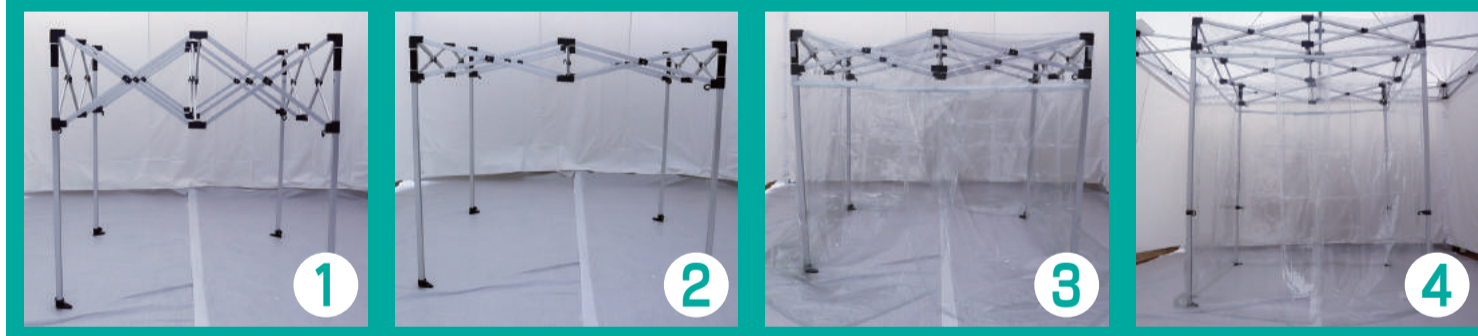

Quick Clean Booth

クイッククリーンブース

広げるだけの
ワンタッチ式

平屋根型の屋内専用ワンタッチテント「クイッククリーンブース」。
屋内でのクリーンルーム、簡易避難所などに最適。
ワンタッチ式なので、広げて被せるだけの簡単設営。

青表記寸法

2,000×2,000

緑表記寸法

3,000×3,000

- 入口は前後に2カ所
- 天幕と横幕はマジックテープかファスナーが選択可。

※キャンバス白防災タイプイメージ
白防災幕のみ入口は前後ファスナー
開閉になります。

※静電・防災、抗菌・抗ウィルスタイプイメージ

組み立て方法

セット内容：ワンタッチ 32mm角アルミフレーム、天幕、横幕、キャリーバッグ付き
※天幕・横幕は、下記の3種類のバリエーションより選択下さい。

サイズ

2,000×2,000

3,000×3,000

横幕シートバリエーション

静電・防災

抗菌・抗ウィルス

キャンバス白防災

天幕シートバリエーション

静電・防災

抗菌・抗ウィルス

キャンバス白防災